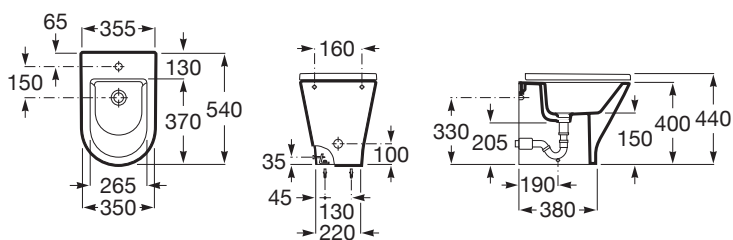

THE GAP

Bideu lipit de perete, din porțelan - ROUND (ROTUND)

DIMENSIUNI

Lungime	355 mm
Lățime	540 mm
Înălțime	400 mm

CULORI ȘI FINISAJE

00 White

PRE (FĂRĂ TVA) (FĂRĂ TVA)

625,00 LEI

SCHIȚE TEHNICE

CARACTERISTICI

Capacitate bideu (l): 6,3

Formă: Rotundă

Orificii pentru baterie: 1 Ventil de scurgere

Set de fixare: Inclus

Spate lipit de perete

Tip instalare: Pe pardoseală

WeightKG: 25

COMPATIBIL CU

Capac bideu - ROUND
(ROTUND)

806D10..1

Capac bideu cu închidere
amortizată - ROUND
(ROTUND)

806D12..1

The Gap

Creat de Antonio Bullo, acest concept este atât compact cât și funcțional. Această gamă largă se adaptează tuturor posibilităților și vă permite să optimizați spațiul din baie. Liniile moderne și elegante fac ca această alegere să fie una inteligentă.